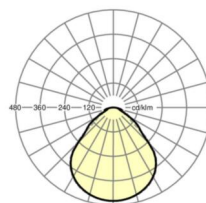

параметры

номер заказа	65756014175
код EAN	4020863495542
номер таможенного тарифа	94051190
Знак прохождения контроля	IP 20, класс защиты I, для рабочих мест за дисплеем $65^\circ < 3000$, ENEC10 VDE, F, Indoor, CE
Степень ударопрочности IK	IK03
Температура окружения	$t_a 25^\circ\text{C}$
Гарантийный срок	5 лет
Государственные программы поддержки	BEG - государственные субсидии для энергосберегающих зданий (действительна только для Германии)

электротехника

Балласт	Электронный драйвер Multilumen, 4-шага (1 штука)
Мощность системы	20W-11W
сетевое напряжение	230V/50Hz
автоматический предохранитель (пусковой ток)	45 штук/B10, 73 штук/B16, 71 штук/C10, 113 штук/C16
класс энергосбережения/Источник света	C

DEEP-LINK

<https://www.regiolum.de/ru/article/65756014175>