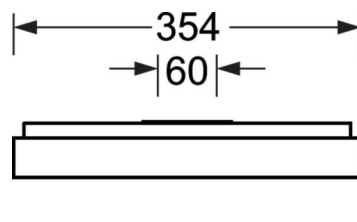

## DEEP-LINK

<https://www.regiolum.de/ru/article/65756014175>

Ссылка	LED 2400lm/20W 830
$\eta_{LB}$	100 %
$\Phi \downarrow/\uparrow$	100 % / 0 %
UGR поп./вдоль дисплей	18.2 / 18.4
	$65^\circ < 3000\text{cd}/\text{m}^2$

<b>размеры (LxWxH/DxH)</b>	648mm x 354mm x 55mm
----------------------------	----------------------

<b>вес (нетто)</b>	3.6kg
--------------------	-------

<b>Кабельный ввод KE (X/Y)</b>	0mm/0mm
--------------------------------	---------