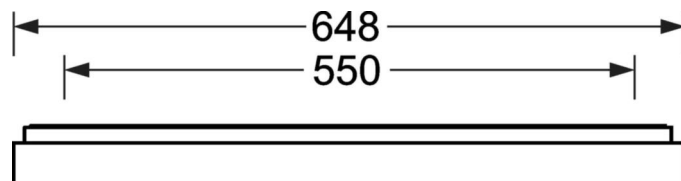

## DEEP-LINK

<https://www.regiolum.de/ru/article/65756014175>

Ссылка	LED 2400lm/20W 830
$\eta_{LB}$	100 %
$\Phi \downarrow/\uparrow$	100 % / 0 %
UGR поп./вдоль дисплей	18.2 / 18.4
	$65^\circ < 3000\text{cd}/\text{m}^2$